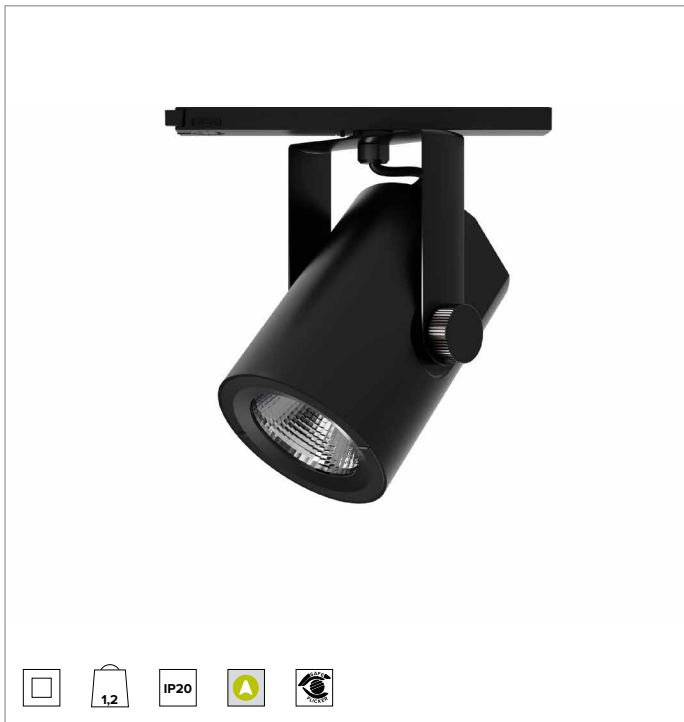

T032MWR930CADB | RAY 115

Professioneller ausrichtbarer LED-Strahler

		3000K	H(m)	D(m)	Emax(lx)	
		Ra90		45°		
		Fixture Power	41W	1	0.84	7247
		Source Flux	4767lm	2	1.67	1812
		Fixture Flux	4142lm	3	2.51	805
		Efficacy	100lm/W	4	3.35	453
TS834	Imax=1528cd/klm	Imax	7284cd	5	4.18	290

LICHTQUELLE

Hocheffiziente COB-LED Ra90. Ra97 auf Anfrage
Die Energieeffizienzklasse des Produkts: E
Nennleistung: 36W
Nenn-Lichtstrom: 4767lm
Farbwiedergabeindex: 90
Rf: 92
Rg: 101
Ähnliche Farbtemperatur: 3000K
Lebensdauer (L80/B10): >50000h tq +25°C

BELEUCHUNGSTECHNISCHE MERKMALE

Reflektor mit ovalen Facettierungen aus spiegelndem anodisiertem Aluminium. Austauschbare Reflektoren als Zubehör erhältlich.
Optik: REFLEKTOR
Abstrahlwinkel: MWFL
Optische Effizienz: 87%
Leuchten-Lichtstrom: 4142lm
Lichtausbeute: 100lm/W
Fotobiologische Sicherheit: Risikogruppe 1 (RG 1 = geringes Risiko)

MECHANISCHE MERKMALE

Gehäuse aus lackiertem Druckguss-Aluminium. Frontring aus schwarzem lackiertem Polycarbonat. Ausrichtungsmöglichkeit auf vertikaler Ebene von 0° bis -90° und auf horizontaler Ebene bis 359°. Mechanische Arretierung der Ausrichtung auf vertikaler Ebene und Reibschluss-Arretierung der Ausrichtung auf horizontaler Ebene. Der Schwerpunkt bleibt unabhängig von der Ausrichtung immer auf einer Achse mit der Führungsschiene.
Farbe und Oberfläche: Tiefschwarz
Abmessungen: 115
Gewicht: 1,2Kg
Schutzart: IP20