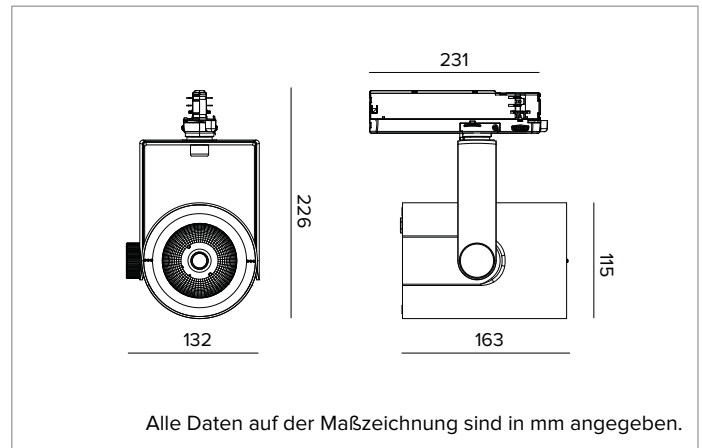

T032MWR930CADB | RAY 115

Professioneller ausrichtbarer LED-Strahler

		3000K	H(m)	D(m)	Emax(lx)	
		Ra90		45°		
		Fixture Power	41W	1	0.84	7247
		Source Flux	4767lm	2	1.67	1812
		Fixture Flux	4142lm	3	2.51	805
		Efficacy	100lm/W	4	3.35	453
TS834	Imax=1528cd/klm	Imax	7284cd	5	4.18	290

MECHANISCHE MERKMALE

Gehäuse aus lackiertem Druckguss-Aluminium. Frontring aus schwarzem lackiertem Polycarbonat. Ausrichtungsmöglichkeit auf vertikaler Ebene von 0° bis -90° und auf horizontaler Ebene bis 359°. Mechanische Arretierung der Ausrichtung auf vertikaler Ebene und Reibschluss-Arretierung der Ausrichtung auf horizontaler Ebene. Der Schwerpunkt bleibt unabhängig von der Ausrichtung immer auf einer Achse mit der Führungsschiene.
Farbe und Oberfläche: Tiefschwarz
Abmessungen: 115
Gewicht: 1,2Kg
Schutzart: IP20